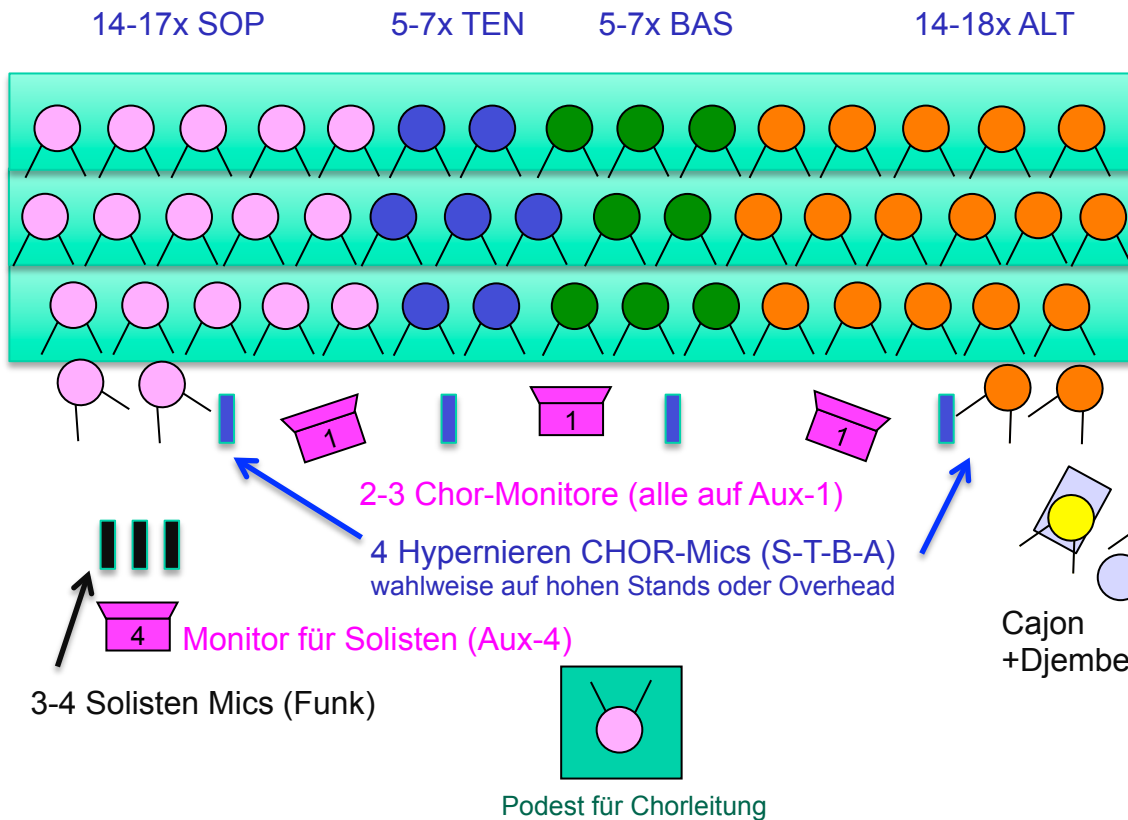

STAGEPLAN

Gospelchor Anröchte

Chor 3-reihig auf Podesten

20-30cm Höhenunterschied / Stufe mind. 50cm tief / 10m Breite (60cm pro Pers.)

Band (je nach Besetzung):

- 1x Piano (Stereo-Klinke)
- Percussion (Cajon, Djembe) – unplugged
- 1x Bass-Gitarre (Klinke-Mono)
- 1x Akustik-Gitarre (Stereo-Klinke)
- (alle INSTR. über DI-Box)

E-Piano